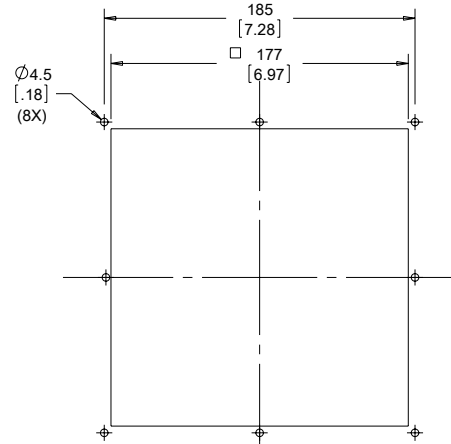

**SF09 75 CFM (127 M³/Hr.) Side-Mount Filter Fan
Performance Curve**

TYPE 12 / IP 54 Filter Fan

TYPE 12 / IP 55 Filter Fan

Filter Fan Collection

FILTER FAN

BACK VIEW

SIDE VIEW

CUTOUT