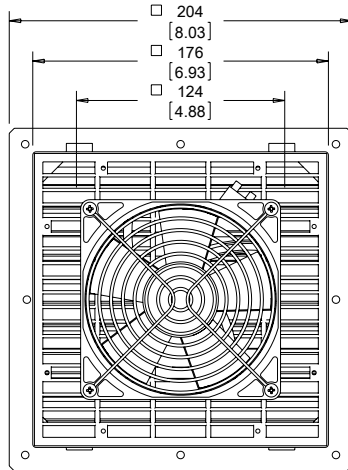

**SF09 75 CFM (127 M³/Hr.) Side-Mount Filter Fan
Performance Curve**

TYPE 12 / IP 54 Filter Fan

TYPE 12 / IP 55 Filter Fan

Filter Fan Collection

FILTER FAN

BACK VIEW

SIDE VIEW

CUTOUT